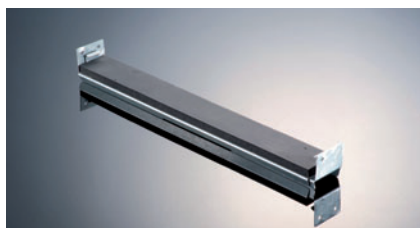

cupronova-Befestigungssatz

Zur Montage des cupronova-Unterwandheizkörpers in Ständerwänden mit lichtem Abstand bis 600 mm.

Verzinkter Stahl mit ausziehbarem Abstandshalter aus verzinktem Stahl

R4	Art. Nr.: 656600500	29,50 €/Paar*	VPE: 1 Paar/Karton
Neu: R6	Art. Nr.: 656600600	29,50 €/Paar*	VPE: 1 Paar/Karton

* UVP – Unverbindliche Preisempfehlung des Herstellers. Bitte kontaktieren Sie für ein Angebot Ihren SHK-Fachgroßhandel. Die genannten Preise lauten in € je Preiseinheit und verstehen sich ohne Mehrwertsteuer.