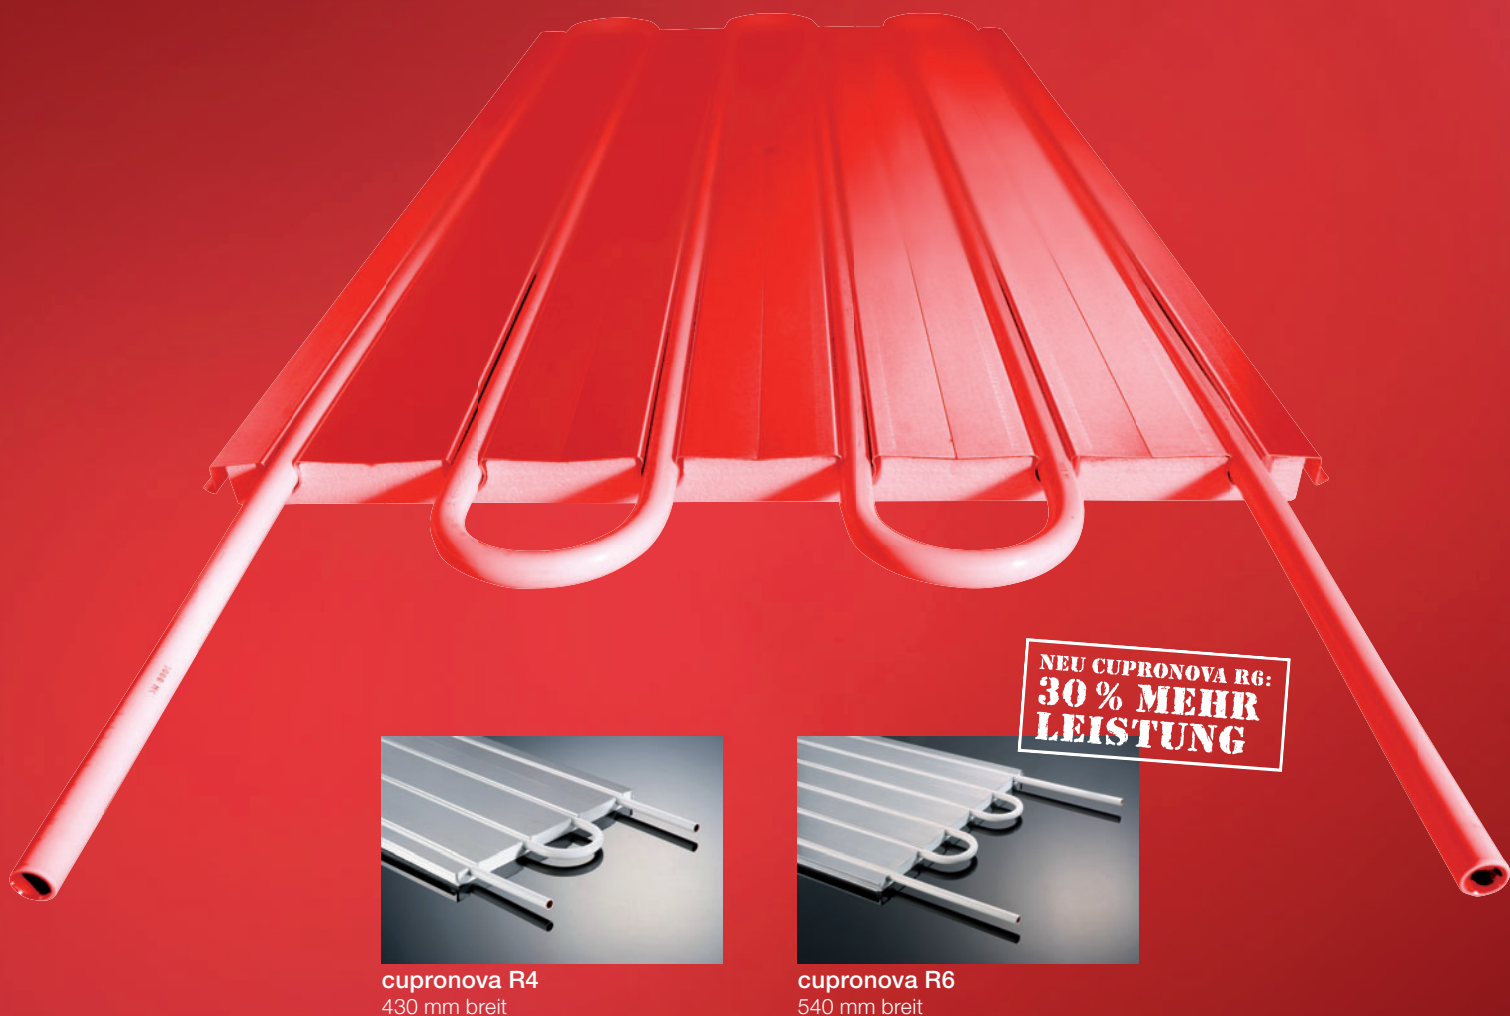

Schluss mit Entweder-Oder!

„Schnelle Montage
nur mit Heizkörpern.“

„Behagliche Strahlungswärme
nur mit Flächenheizung!“

cupronova R4
430 mm breit

cupronova R6
540 mm breit

cupronova®
Der Unterwandheizkörper

Schluss mit Entweder-Oder. Denn was bisher klar unvereinbar war, ist jetzt beides zugleich zu haben: mit den vorgefertigten Wandheizungselementen cupronova. Einfach Befestigungsleiste anschrauben, cupronova-Elemente kinderleicht einklicken, anschließen, fertig. Schneller geht's nicht. Und behaglicher schon gar nicht. Denn mit mehreren cupronova-Elementen in Reihe wird jeder Raum gleichmäßig und angenehm strahlungswarm – egal ob Neubau oder Modernisierung. Logisch: Anschlüsse mit flexiblem Kupferrohr CTX 16 x 2 sind möglich. Zeitgemäß mit cupronova von Wieland.

Jetzt neu: cupronova R6. 540 mm breit mit 30 % mehr Heizleistung.

So schnell kann Behaglichkeit installiert werden: Infos unter Tel. 0731 944-11 22
www.wieland-haustechnik.de